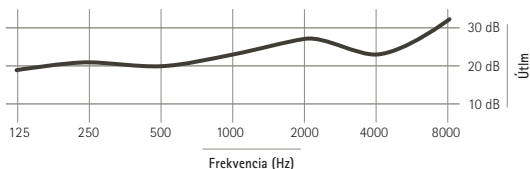

Špecifické výhody produktu

Zoslabenie zvuku: ☒ ☒ ☒ ☒ ☒ ☐

Zlepšenie sústredenia: ☒ ☒ ☒ ☒ ☒ ☐

24 SNR | 16 NRR

Údaje z osvedčenia Serenity Choice™ Motorsport (KI 25)

CE	125 (Hz)	250 (Hz)	500 (Hz)	1 (kHz)	2 (kHz)	4 (kHz)	8 (kHz)	H	M	L	SNR
Stredná hodnota útlmu (dB)	23.2	22.3	22.7	24.8	30.8	22.5	36.7				
Štandardná odchýlka (dB)	3.0	2.6	2.6	3.6	3.3	2.9	3.5	23	22	21	24
Očakávaná úroveň ochrany 95% (dB)	20.2	19.7	20.1	21.2	27.5	19.6	33.2				

ANSI	125 (Hz)	250 (Hz)	500 (Hz)	1 (kHz)	2 (kHz)	3.15 (kHz)	4 (kHz)	6.3 (kHz)	8 (kHz)	NRR
Stredná hodnota útlmu (dB)	22.1	20.7	20.5	24.3	31.1	31.6	21.8	22.7	33.7	
Štandardná odchýlka (dB)	3.0	2.8	3.6	3.8	4.0	5.1	3.2	3.4	4.1	16
Očakávaná úroveň ochrany 98% (dB)	18.1	15.1	13.3	16.7	23.1	-	18.4	-	20.7	

Používanie produktu

- Zoslabuje hluk spôsobený vetrom a prúdením vzduchu
- Zoslabuje hluk motora
- Predchádza poškodeniu sluchu na motoristických akciách, ako je napr. rallye, motocyklové závody, či závody tryskových člnov
- Eliminuje poškodenie sluchu pri dynamometrii

Obsah balenia

- 3 páry ušných koncoviek (veľkosť S, M a L)
- Dva akustické filtre 24 dB
- Hliníkové púzdro s krúžkom na kľúče
- Viacjazyčná príručka