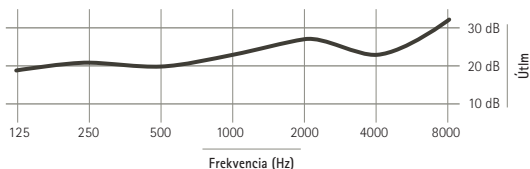

Špecifické výhody produktu

Zoslabenie zvuku: ☒ ☒ ☒ ☒ ☒ ☐

Zlepšenie sústredenia: ☒ ☒ ☒ ☒ ☒ ☒

24 | 16
SNR | NRR

Údaje z osvedčenia Serenity Choice™ Sleep (KI 25)

CE	125 (Hz)	250 (Hz)	500 (Hz)	1 (kHz)	2 (kHz)	4 (kHz)	8 (kHz)	H	M	L	SNR
Stredná hodnota útlmu (dB)	23.2	22.3	22.7	24.8	30.8	22.5	36.7				
Štandardná odchýlka (dB)	3.0	2.6	2.6	3.6	3.3	2.9	3.5	23	22	21	24
Očakávaná úroveň ochrany 95% (dB)	20.2	19.7	20.1	21.2	27.5	19.6	33.2				

ANSI	125 (Hz)	250 (Hz)	500 (Hz)	1 (kHz)	2 (kHz)	3.15 (kHz)	4 (kHz)	6.3 (kHz)	8 (kHz)	NRR
Stredná hodnota útlmu (dB)	22.1	20.7	20.5	24.3	31.1	31.6	21.8	22.7	33.7	
Štandardná odchýlka (dB)	3.0	2.8	3.6	3.8	4.0	5.1	3.2	3.4	4.1	16
Očakávaná úroveň ochrany 98% (dB)	18.1	15.1	13.3	16.7	23.1	-	18.4	-	20.7	

Používanie produktu

- Zoslabuje zvuky chrápania
- Hlučné hotely – zoslabuje hluk výťahov, hlučných hostí, kuchyne atď.
- Pouličný hluk – zoslabuje hluk automobilov, smetiarskych áut, rušiteľov nočného kludu atď.
- Intenzívnejší odpočinok

Obsah balenia

- 3 páry ušných koncoviek (veľkosť S, M a L)
- Dva akustické filtre 24 dB
- Hliníkové púzdro s krúžkom na kľúče
- Viacjazyčná príručka