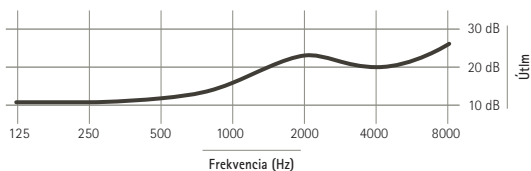

Špecifické výhody produktu

Zoslabenie zvuku: ☒ ☒ ☒ ☒ ☐ ☐

Zlepšenie sústredenia: ☒ ☒ ☒ ☒ ☒ ☒

19 SNR | 12 NRR

Údaje z osvedčenia Serenity Choice™ Shooting & Hunting (KIM 12)

CE	125 (Hz)	250 (Hz)	500 (Hz)	1 (kHz)	2 (kHz)	4 (kHz)	8 (kHz)	H	M	L	SNR
Stredná hodnota útlmu (dB)	14.1	14.3	14.7	18.1	26.7	22.2	29.3				
Štandardná odchýlka (dB)	3.4	2.4	3.2	2.3	3.9	2.0	3.7	21	15	13	19
Očakávaná úroveň ochrany 95% (dB)	10.7	11.9	11.5	15.8	22.8	20.2	25.6				

ANSI	125 (Hz)	250 (Hz)	500 (Hz)	1 (kHz)	2 (kHz)	3.15 (kHz)	4 (kHz)	6.3 (kHz)	8 (kHz)	NRR
Stredná hodnota útlmu (dB)	15.2	15.1	15.6	19.0	28.1	24.4	21.5	17.0	27.5	
Štandardná odchýlka (dB)	3.0	2.6	4.1	3.1	3.9	3.1	2.3	3.2	4.6	12
Očakávaná úroveň ochrany 98% (dB)	9.2	9.9	7.4	12.8	20.3	-	17.6	-	14.5	

Používanie produktu

- Explózie a ohňostroje
- Impulzný a nárazový hluk
- Lov a strelba

Obsah balenia

- 3 páry ušných koncoviek (veľkosť S, M a L)
- Dva akustické filtre 19 dB
- Hliníkové púzdro s krúžkom na kľúče
- Viacjazyčná príručka